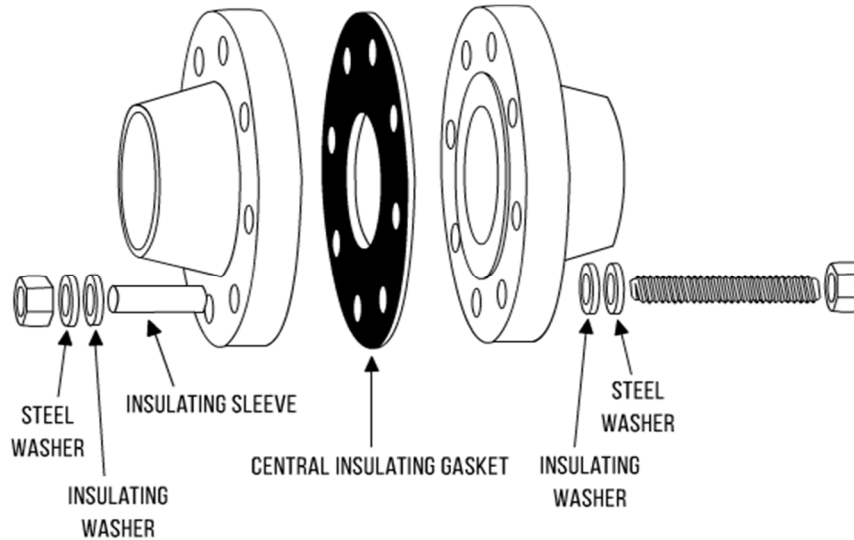

GASKETS

INSULATION KITS – CLASS 300 DIMENSIONS (TYPE F – IBC)

NOMINAL BORE	INSULATING GASKET	NO. OF HOLES	INSULATING WASHERS	INSULATING SLEEVES	
	OD x ID		OD x ID	OD x ID	LENGTH
1/2"	49 x 16	4	29 x 16	15.0 x 13.1	38
3/4"	62 x 22	4	33 x 19	17.6 x 16.1	41
1"	68 x 25	4	33 x 19	17.6 x 16.1	40
1.1/4"	78 x 32	4	33 x 19	17.6 x 16.1	43
1.1/2"	90 x 38	4	38 x 22	21.7 x 20.5	46
2"	106 x 51	8	33 x 19	17.6 x 16.1	50
2.1/2"	125 x 64	8	38 x 22	21.7 x 20.5	56
3"	144 x 76	8	38 x 22	21.7 x 20.5	62
4"	176 x 102	8	38 x 22	21.7 x 20.5	69
5"	211 x 127	8	38 x 22	21.7 x 20.5	75
6"	246 x 152	12	38 x 22	21.7 x 20.5	78
8"	303 x 203	12	44 x 25	23.5 x 22.5	88
10"	357 x 254	16	51 x 29	27.5 x 26.0	100
12"	418 x 305	16	56 x 32	30.0 x 28.5	107
14"	481 x 337	20	56 x 32	30.0 x 28.5	113
16"	535 x 387	20	60 x 35	33.5 x 32.1	119
18"	592 x 438	24	60 x 35	33.5 x 32.1	126
20"	649 x 489	24	60 x 35	33.5 x 32.1	129
24"	770 x 591	24	71 x 41	40.0 x 38.5	145

- All dimensions in millimetres (unless shown)