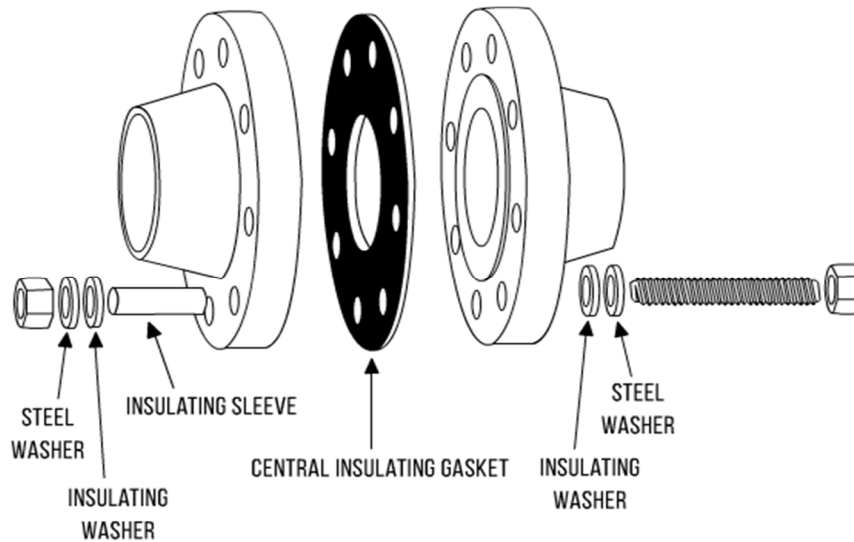

GASKETS

INSULATION KITS – CLASS 300 DIMENSIONS (TYPE E – FULL FACE)

NOMINAL BORE	INSULATING GASKET				INSULATING WASHERS	INSULATING SLEEVES	
	OD x ID	HOLE DIA.	NO. OF HOLES	BOLT P.C.D	OD x ID	OD x ID	LENGTH
1/2"	95 x 16	16	4	66	29 x 16	15.0 x 13.1	38
3/4"	117 x 22	16	4	83	33 x 19	17.6 x 16.1	41
1"	124 x 25	16	4	89	33 x 19	17.6 x 16.1	40
1.1/4"	133 x 32	16	4	98	33 x 19	17.6 x 16.1	43
1.1/2"	156 x 38	16	4	114	38 x 22	21.7 x 20.5	46
2"	165 x 51	19	8	127	33 x 19	17.6 x 16.1	50
2.1/2"	191 x 64	19	8	149	38 x 22	21.7 x 20.5	56
3"	210 x 76	19	8	168	38 x 22	21.7 x 20.5	62
4"	254 x 102	19	8	200	38 x 22	21.7 x 20.5	69
5"	279 x 127	22	8	235	38 x 22	21.7 x 20.5	75
6"	318 x 152	22	12	270	38 x 22	21.7 x 20.5	78
8"	381 x 203	22	12	330	44 x 25	23.5 x 22.5	88
10"	445 x 254	25	16	387	51 x 29	27.5 x 26.0	100
12"	521 x 305	25	16	451	56 x 32	30.0 x 28.5	107
14"	584 x 337	29	20	514	56 x 32	30.0 x 28.5	113
16"	648 x 387	29	20	572	60 x 35	33.5 x 32.1	119
18"	711 x 438	32	24	629	60 x 35	33.5 x 32.1	126
20"	775 x 489	32	24	686	60 x 35	33.5 x 32.1	129
24"	914 x 591	35	24	813	71 x 41	40.0 x 38.5	145