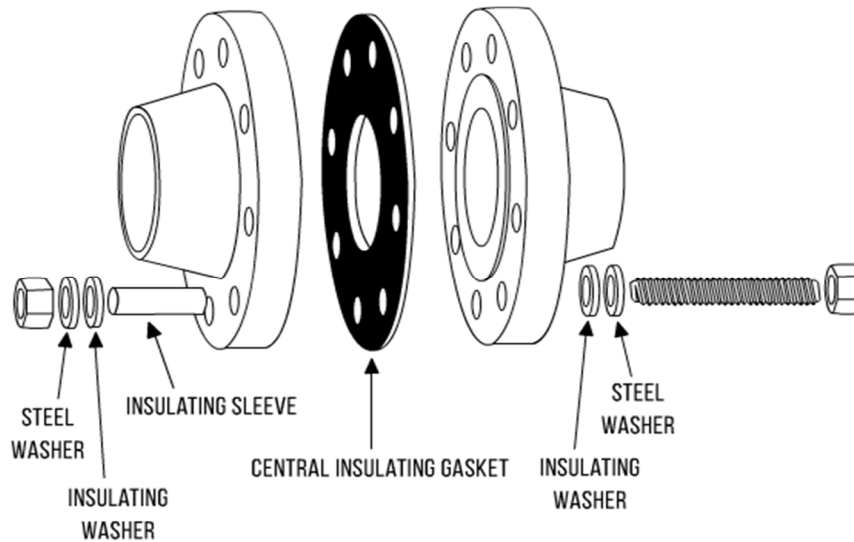

GASKETS

INSULATION KITS – CLASS 150 DIMENSIONS (TYPE E – FULL FACE)

NOMINAL BORE	INSULATING GASKET				INSULATING WASHERS	INSULATING SLEEVES	
	OD x ID	HOLE DIA.	NO. OF HOLES	BOLT P.C.D	OD x ID	OD x ID	LENGTH
1/2"	89 x 16	16	4	60	29 x 16	15.0 x 13.1	32
3/4"	98 x 22	16	4	70	29 x 16	15.0 x 13.1	35
1"	108 x 25	16	4	79	29 x 16	15.0 x 13.1	34
1.1/4"	117 x 32	16	4	89	29 x 16	15.0 x 13.1	37
1.1/2"	127 x 38	16	4	98	29 x 16	15.0 x 13.1	40
2"	152 x 51	19	4	121	33 x 19	17.6 x 16.1	43
2.1/2"	178 x 64	19	4	140	33 x 19	17.6 x 16.1	50
3"	191 x 76	19	4	152	33 x 19	17.6 x 16.1	53
4"	229 x 102	19	8	191	33 x 19	17.6 x 16.1	53
5"	254 x 127	22	8	216	38 x 22	21.7 x 20.5	53
6"	279 x 152	22	8	241	38 x 22	21.7 x 20.5	56
8"	343 x 203	22	8	298	38 x 22	21.7 x 20.5	62
10"	406 x 254	25	12	362	44 x 25	23.5 x 22.5	65
12"	483 x 305	25	12	432	44 x 25	23.5 x 22.5	68
14"	533 x 337	29	12	476	51 x 29	27.5 x 26.0	75
16"	597 x 387	29	16	540	51 x 29	27.5 x 26.0	78
18"	635 x 438	32	16	578	56 x 32	30.0 x 28.5	84
20"	699 x 489	32	20	635	56 x 32	30.0 x 28.5	94
24"	813 x 591	35	20	749	60 x 35	33.5 x 32.1	100